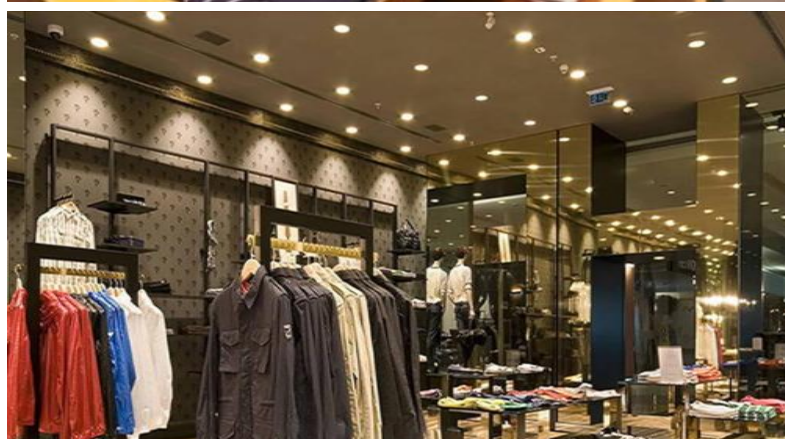

Luminaria LED DOWNLIGHT BODC-UY

Nuestro downlight LED orientable ha sido diseñado para ofrecer una solución de iluminación direccional, versátil y de alta eficiencia energética, ideal para espacios que requieren acentuación lumínica. Su cabezal giratorio de 360° y sistema de inclinación ajustable permiten dirigir la luz con precisión hacia cualquier punto deseado, adaptándose a diferentes necesidades de iluminación. Gracias a su tecnología LED de alta calidad y diseño compacto, brinda iluminación potente, nítida y confiable cuando realmente se necesita, optimizando el consumo energético con instalación simple en techos estándar. Ofrece una luz direccional uniforme y estable, con excelente reproducción cromática y funcionamiento confiable a lo largo del tiempo. Es una opción versátil y sustentable para tiendas, galerías, oficinas, restaurantes o espacios arquitectónicos, combinando funcionalidad orientable, elegancia y eficiencia en un solo producto.

Aplicaciones

Oficinas	Centros de salud
Centros comerciales	Áreas de recepción
Instituciones educativas	Showrooms

BODC-UY

Dimensiones

MEDIDAS (AxB)
81X60
97X75
112X90
129X108

© 2025 BECRA Iluminación. Todos los derechos reservados.
BECRA no se hace responsable por decisiones basadas en la misma.
La información aquí presentada no constituye una oferta comercial y no forma parte de ningún contrato, salvo acuerdo expreso por escrito. Los datos técnicos y características pueden estar sujetos a cambios sin previo aviso