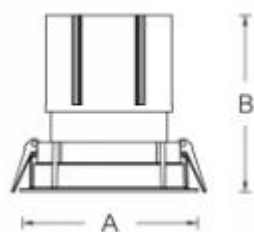

Aplicaciones

Oficinas	Centros de salud
Centros comerciales	Áreas de recepción
Instituciones educativas	Showrooms

BODC-UY

Dimensiones

MEDIDAS (AxB)
81X60
97X75
112X90
129X108

© 2025 BECRA Iluminación. Todos los derechos reservados.
BECRA no se hace responsable por decisiones basadas en la misma.
La información aquí presentada no constituye una oferta comercial y no forma parte de ningún contrato, salvo acuerdo expreso por escrito. Los datos técnicos y características pueden estar sujetos a cambios sin previo aviso