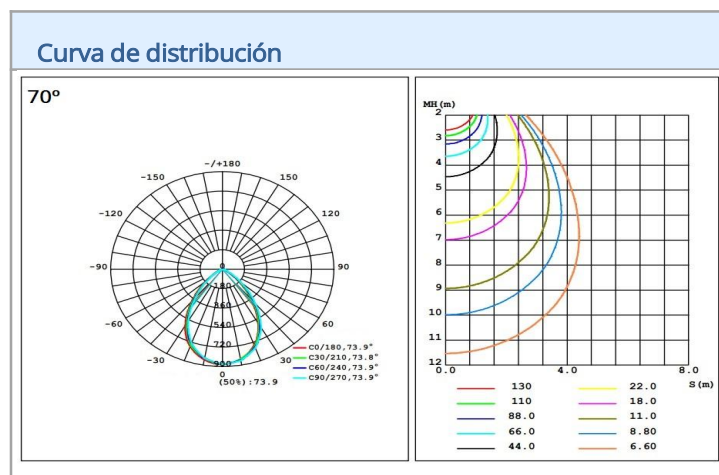

Disponibles en diferentes versiones, se adapta fácilmente a las necesidades de cada proyecto, ofreciendo soluciones prácticas y versátiles para iluminar con estilo y eficiencia.

Parámetros técnicos	
Datos eléctricos	
Potencia	20W
Voltaje	200-240V
Frecuencia	50-60 Hz
Datos lumínicos	
CCT	2700-6000K
CRI	>80
Eficiencia lumínica	120 Lm/W
Lumenes	2400 Lm
Ángulo de emisión	70°
Datos operativos	
Grado IP	IP65
Color de carcasa	Blanco+Gris
Material	Aluminio+PC
Vida útil	50.000 Hs
Temperatura de trabajo	-20°C a 45°C
Garantía	3 Años
Componentes	
Driver	DONE
Tipo de CHIP	SMD