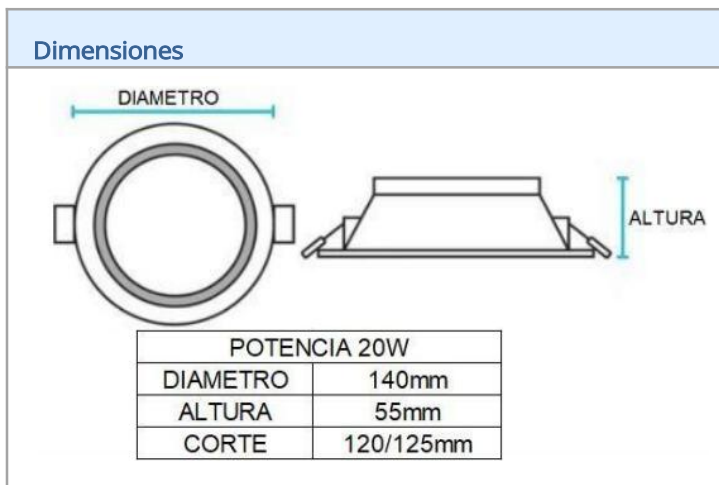

Disponibles en diferentes versiones, se adapta fácilmente a las necesidades de cada proyecto, ofreciendo soluciones prácticas y versátiles para iluminar con estilo y eficiencia.

Parámetros técnicos	
Datos eléctricos	
Potencia	20W
Voltaje	200-240V
Frecuencia	50-60 Hz
Datos lumínicos	
CCT	2700-6000K
CRI	>80
Eficiencia lumínica	120 Lm/W
Lumenes	2400 Lm
Ángulo de emisión	70°
Datos operativos	
Grado IP	IP65
Color de carcasa	Blanco+Gris
Material	Aluminio+PC
Vida útil	50.000 Hs
Temperatura de trabajo	-20°C a 45°C
Garantía	3 Años
Componentes	
Driver	DONE
Tipo de CHIP	SMD