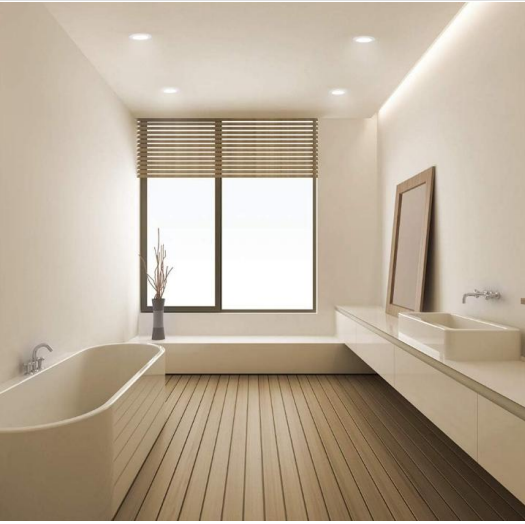

Aplicaciones interiores