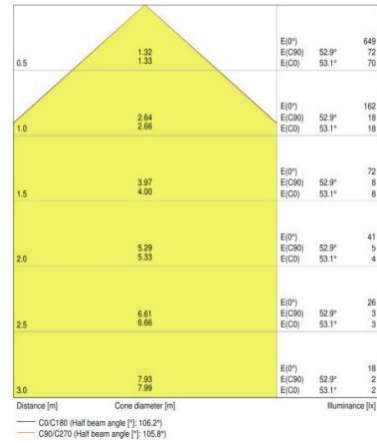

Datos del producto

Dimensiones

POTENCIA	2W-3W	5W-7W	7W-9W	9W-12W	12W-15W	15W-18W	18W-24W	24W-36W
DIAMETRO	Ø 90	Ø 98	Ø 110	Ø 120	Ø 145	Ø 170	Ø 180	Ø 230
ALTURA	29	29	29	29	29	29	29	29
CORTE	Ø 55	Ø 75	Ø 90	Ø 100	Ø 120	Ø 145	Ø 160	Ø 200

Curva de distribución

105°

Aplicaciones

© 2025 BECRA Iluminación. Todos los derechos reservados.
 BECRA no se hace responsable por decisiones basadas en la misma.
 La información aquí presentada no constituye una oferta comercial y no forma parte de ningún contrato, salvo acuerdo expreso por escrito. Los datos técnicos y características pueden estar sujetos a cambios sin previo aviso.