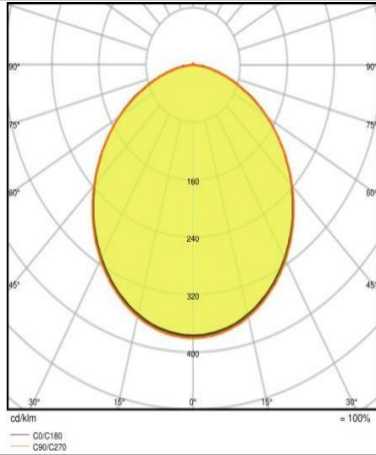

Curva de distribución

105°