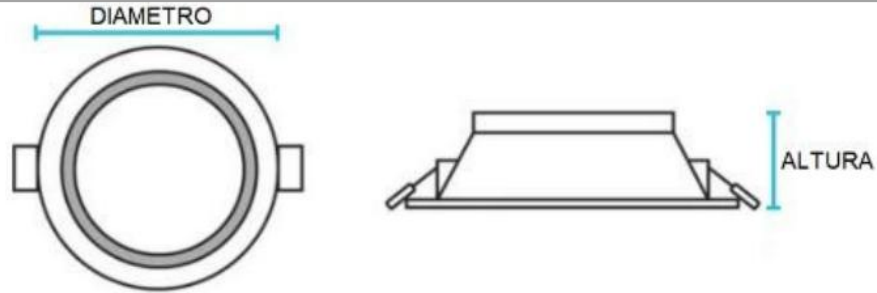

Luminaria LED DOWNLIGHT BDW

Nuestras luminarias DOWNLIGHT de embutir están pensadas para brindar una iluminación elegante, uniforme y confiable en todo tipo de espacios interiores. Gracias a su diseño discreto y funcional, se integra de forma armoniosa en techos, aportando luz de calidad sin alterar la estética del ambiente.

Disponibles en diferentes versiones, se adapta fácilmente a las necesidades de cada proyecto, ofreciendo soluciones prácticas y versátiles para iluminar con estilo y eficiencia.

Parámetros técnicos								
Datos eléctricos								
Potencia	2W/3W	5W/7W	7W/9W	9W/12W	12W/15W	15W/18W	18W/24W	24W/36W
Voltaje	100-240V	100-240V	100-240V	100-240V	100-240V	100-240V	100-240V	100-240V
Frecuencia	50/60 Hz	50/60 Hz	50/60 Hz	50/60 Hz	50/60 Hz	50/60 Hz	50/60 Hz	50/60 Hz
Datos lumínicos								
CCT	2700/3000/4000/5000/6000K							
CRI	>80	>80	>80	>80	>80	>80	>80	>80
Eficiencia lumínica	100 Lm/W	100 Lm/W	100 Lm/W	100 Lm/W	100 Lm/W	100 Lm/W	100 Lm/W	100 Lm/W
Lumenes	20/30 Lm	50/70 Lm	70/90 Lm	90/120Lm	120/150 Lm	150/180 Lm	180/240 Lm	240/360 Lm
Ángulo de emisión	105°	105°	105°	105°	105°	105°	105°	105°
Datos operativos								
Grado IP	IP20	IP20	IP20	IP20	IP20	IP20	IP20	IP20
Color de carcasa	Blanco	Blanco	Blanco	Blanco	Blanco	Blanco	Blanco	Blanco
Material	Aluminio+ PC							
Material	30.000 hs							
Temperatura de trabajo	-20°C a 45°C							
Garantía	3 Años							
Componentes								
Driver	LIFUD	LIFUD	LIFUD	LIFUD	LIFUD	LIFUD	LIFUD	LIFUD
Tipo de CHIP	SMD	SMD	SMD	SMD	SMD	SMD	SMD	SMD

Datos del producto

Dimensiones

POTENCIA	2W-3W	5W-7W	7W-9W	9W-12W	12W-15W	15W-18W	18W-24W	24W-36W
DIAMETRO	Ø 90	Ø 98	Ø 110	Ø 120	Ø 145	Ø 170	Ø 180	Ø 230
ALTURA	29	29	29	29	29	29	29	29
CORTE	Ø 55	Ø 75	Ø 90	Ø 100	Ø 120	Ø 145	Ø 160	Ø 200